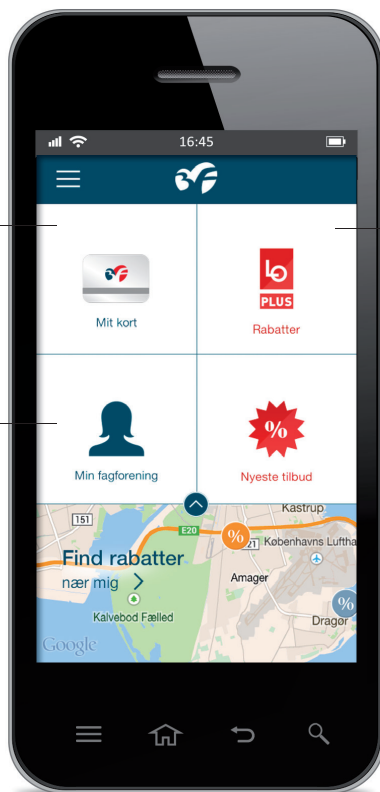

Dit medlemskort er meget mere end et medlemskort

Fagforening og rabatfordele lige ved hånden

Med dit medlemskort på mobilen har du altid din fagforening og alle dine rabatfordele tæt på.

Nem adgang til de vigtigste informationer

Du har hurtigt adgang til dine personlige oplysninger, og du kan finde informationer om alt fra lokalafdelinger til fordele.

Hurtig overblik over alle rabatter i nærheden af dig

Nu behøver du ikke planlægge indkøbsturen hjemmefra for at gøre brug af dine rabatfordele. Med app'en kan du nemt få overblik over de gode rabatter på farten og finde vej til en LO Plus partner i nærheden af dig.

synoptik 10%

NOA NOA 10%

DANSK bilglas 20%

SÅDAN HENTER DU DIT MEDLEMSKORT TIL MOBILEN

Send en SMS med teksten "KORT" til 1999 så modtager du et link til download af dit nye medlemskort. Koster alm. sms-takst.